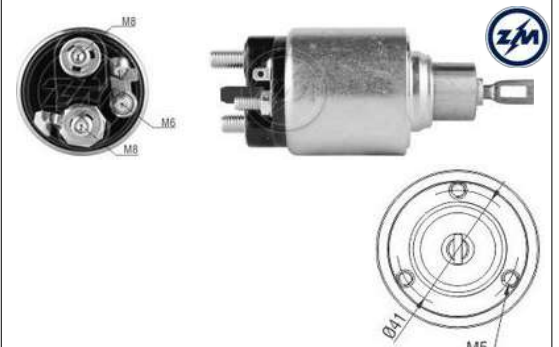

ZAFIRA/ VECTRA/ COMBO

BOSCH: 2.339.304.057

ZM372

12V