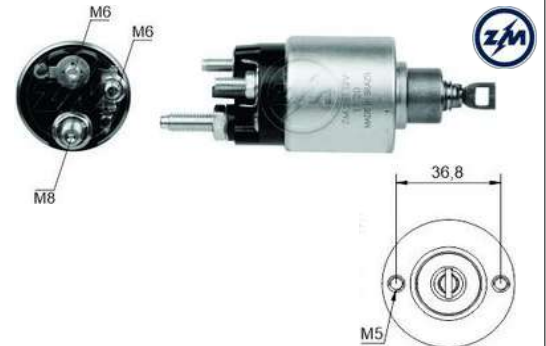

FIAT PALIO 1.4 FLEX/ STRADA WORK 1.4/
UNO 1.0/ 1.3/ 1.4/ DOBLO/ MOBI 1.0

BOSCH: 2.339.345.002

ZM1281

12V