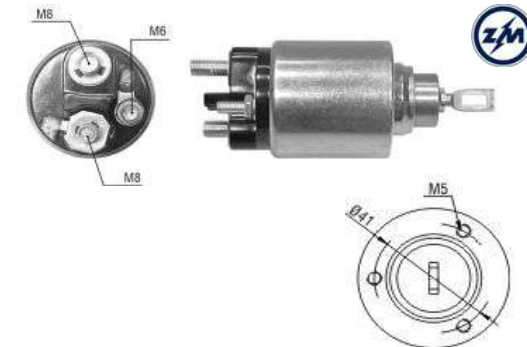

12V

FORD COURIER / ESCORT / KA / MONDEO

BOSCH: 2.339.304.001

ZM1371

12V

FORD FIESTA / FOCUS / KA

BOSCH: 2.339.304.015

ZM3371