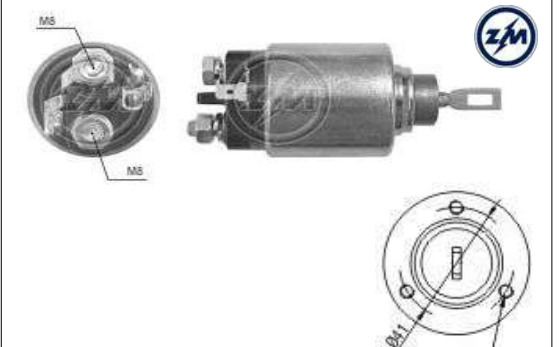

12V

RENAULT CLIO / KANGOO / TWINGO

BOSCH: 2.339.304.020

ZM374

12V

RENAULT MEGANE

BOSCH: 2.339.304.003

ZM376