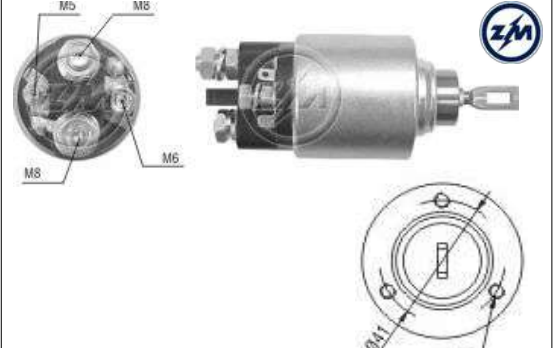

BMW 3, 5, 7 SERIES / Z3

BOSCH: 2.339.304.005