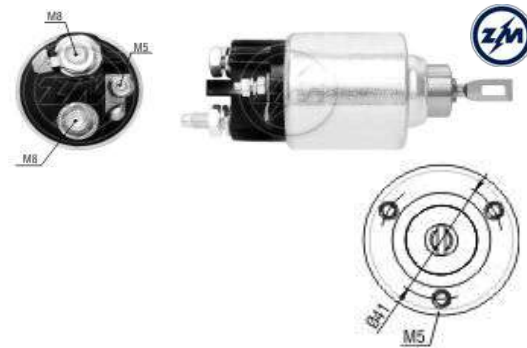

12V

CITROEN / FIAT / LANCIA / PEUGEOT

BOSCH: 0.001.107.063

ZM377

12V

CITROEN / PEUGEOT

BOSCH: 0.001.107.063

ZM378