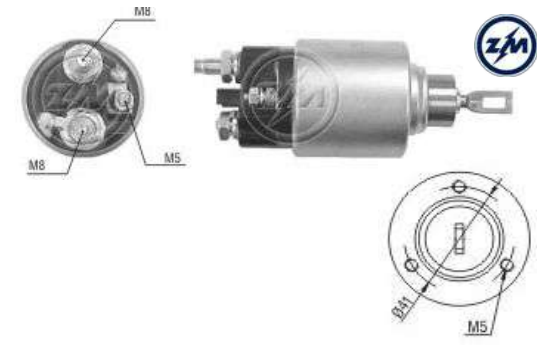

CITROEN / FIAT / LANCIA / PEUGEOT

BOSCH: 0.001.107.063

ZM377

12V