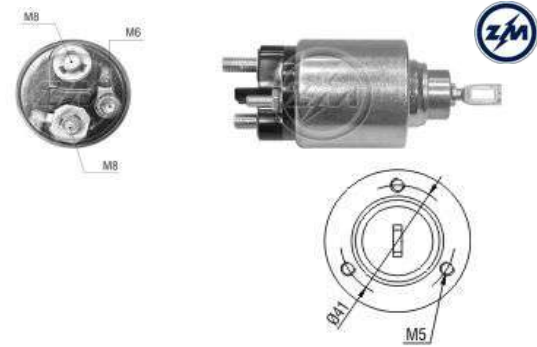

FORD COURIER / ESCORT / KA / MONDEO

BOSCH: 2.339.304.001

ZM1371

12V