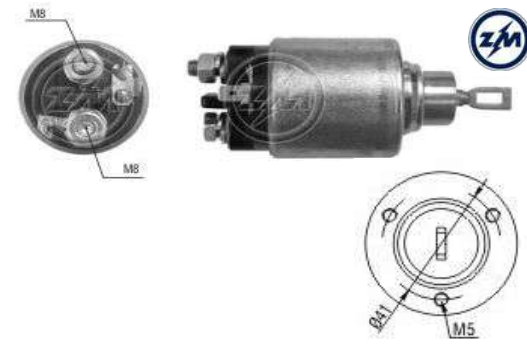

RENAULT CLIO / KANGOO / TWINGO

BOSCH: 2.339.304.020

ZM374

12V