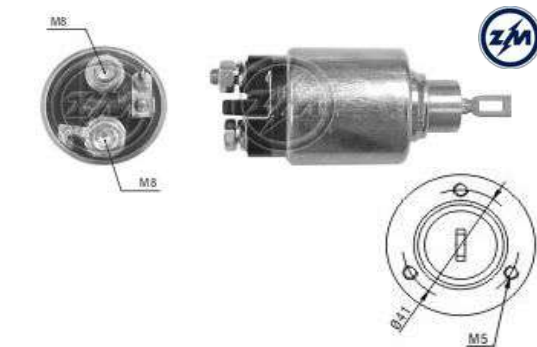

12V

ZAFIRA/ VECTRA/ COMBO

BOSCH: 2.339.304.057

ZM372

12V

VOLVO 850 / 960 / C70 / S40 / S70 / S80 / V40 /

BOSCH: 2.339.304.007

ZM373